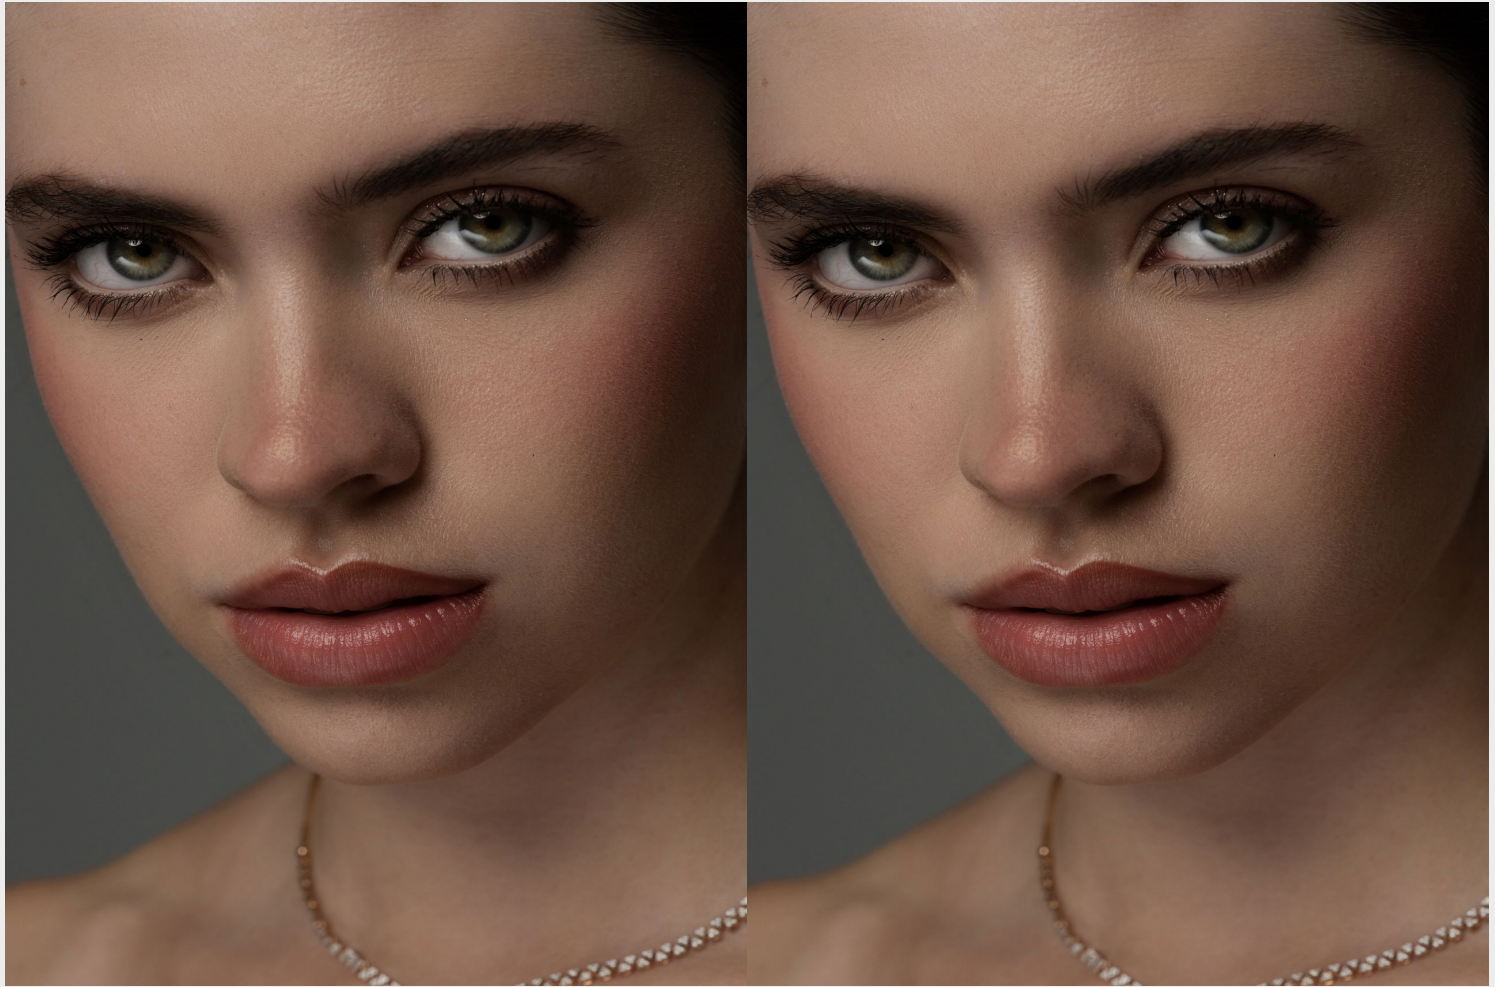

Valentina B.

Height 173 - 5' 8" Chest 84 - 33" Waist 67 - 26" Hips 95 - 37" 1/2 Shoe 38 - 6 1/2

GLAMZMODEL