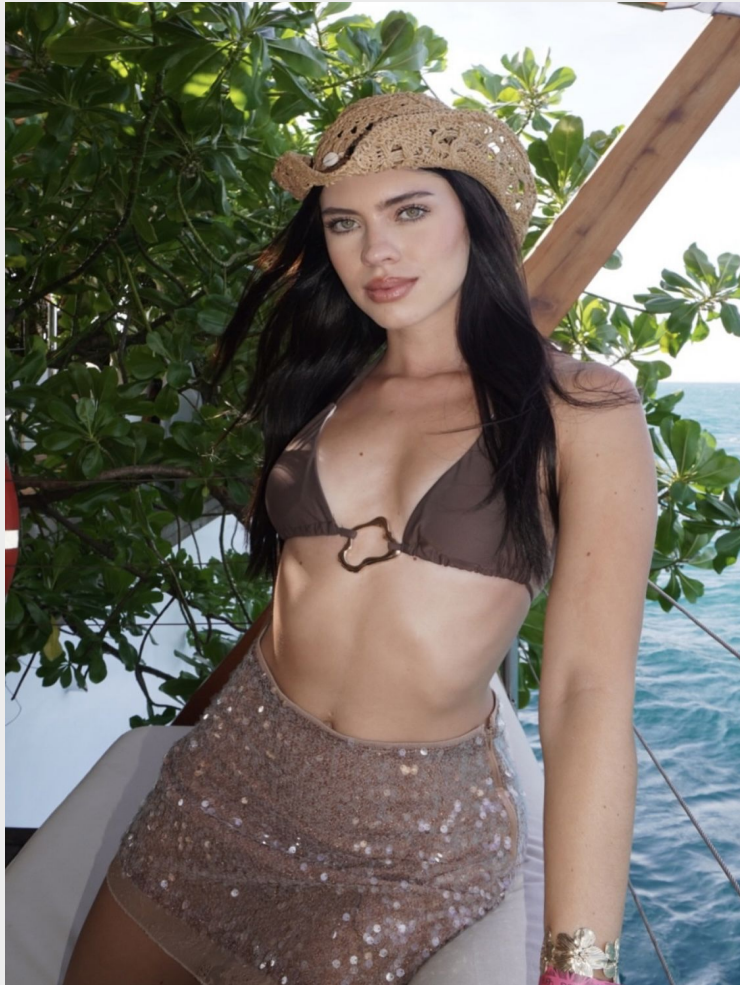

Valentina B.

Height 173 - 5' 8" Chest 84 - 33" Waist 67 - 26" Hips 95 - 37" 1/2 Shoe 38 - 6 1/2

GLAMZMODEL