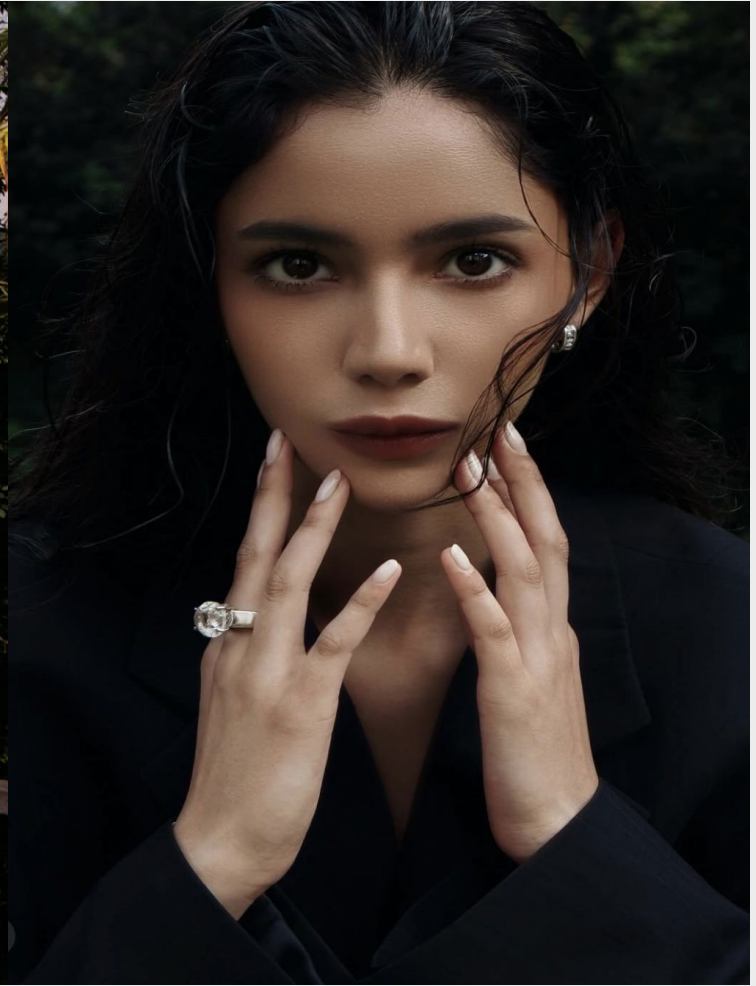

Keera W

Height 175 - 5' 9" Chest 80 - 31" 1/2 Waist 60 - 23" 1/2 Hips 90 - 35" 1/2

GLAMZMODEL